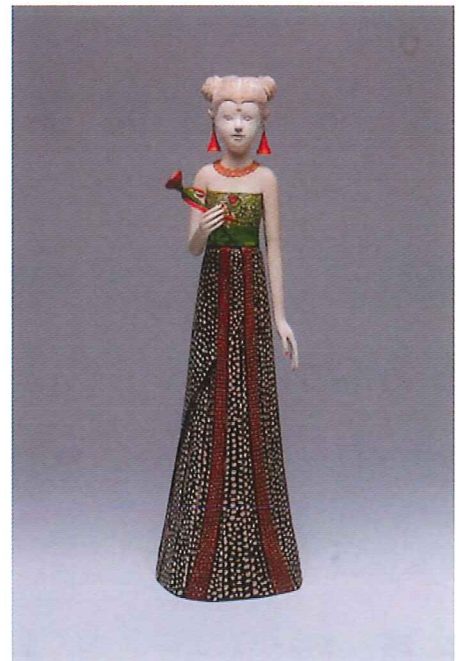

## 受講生募集中

堀吉光 「無量寿」

石渡鷺遊  
「麗日光華を発す」

(右) 友永詔三 「おめかし」

(下) 椎葉聡子 「星に還る」

タナカミノル 「お星タワーお月さんぽ」

A 八木道夫 <画家> ハプスブルク宮廷芸術会員  
日本聴覚障害者芸術協会会長  
A タナカミノル <マンガイラストレーター>  
(公社)日本漫画家協会 参与  
B 椎葉聡子 <画家> フレスコ普及協会会員  
元東京藝術大学非常勤講師  
B 友永詔三 <造形作家> 朝日カルチャーセンター  
講師、NHKのプリンプリン物語の人形デザイン  
C 堀吉光 <書家> 毎日書道展常任顧問・審査会員  
全日本書道連盟理事  
C 石渡鷺遊 <書家> 書道教室・がゆう倶楽部主宰  
和翠塾講師